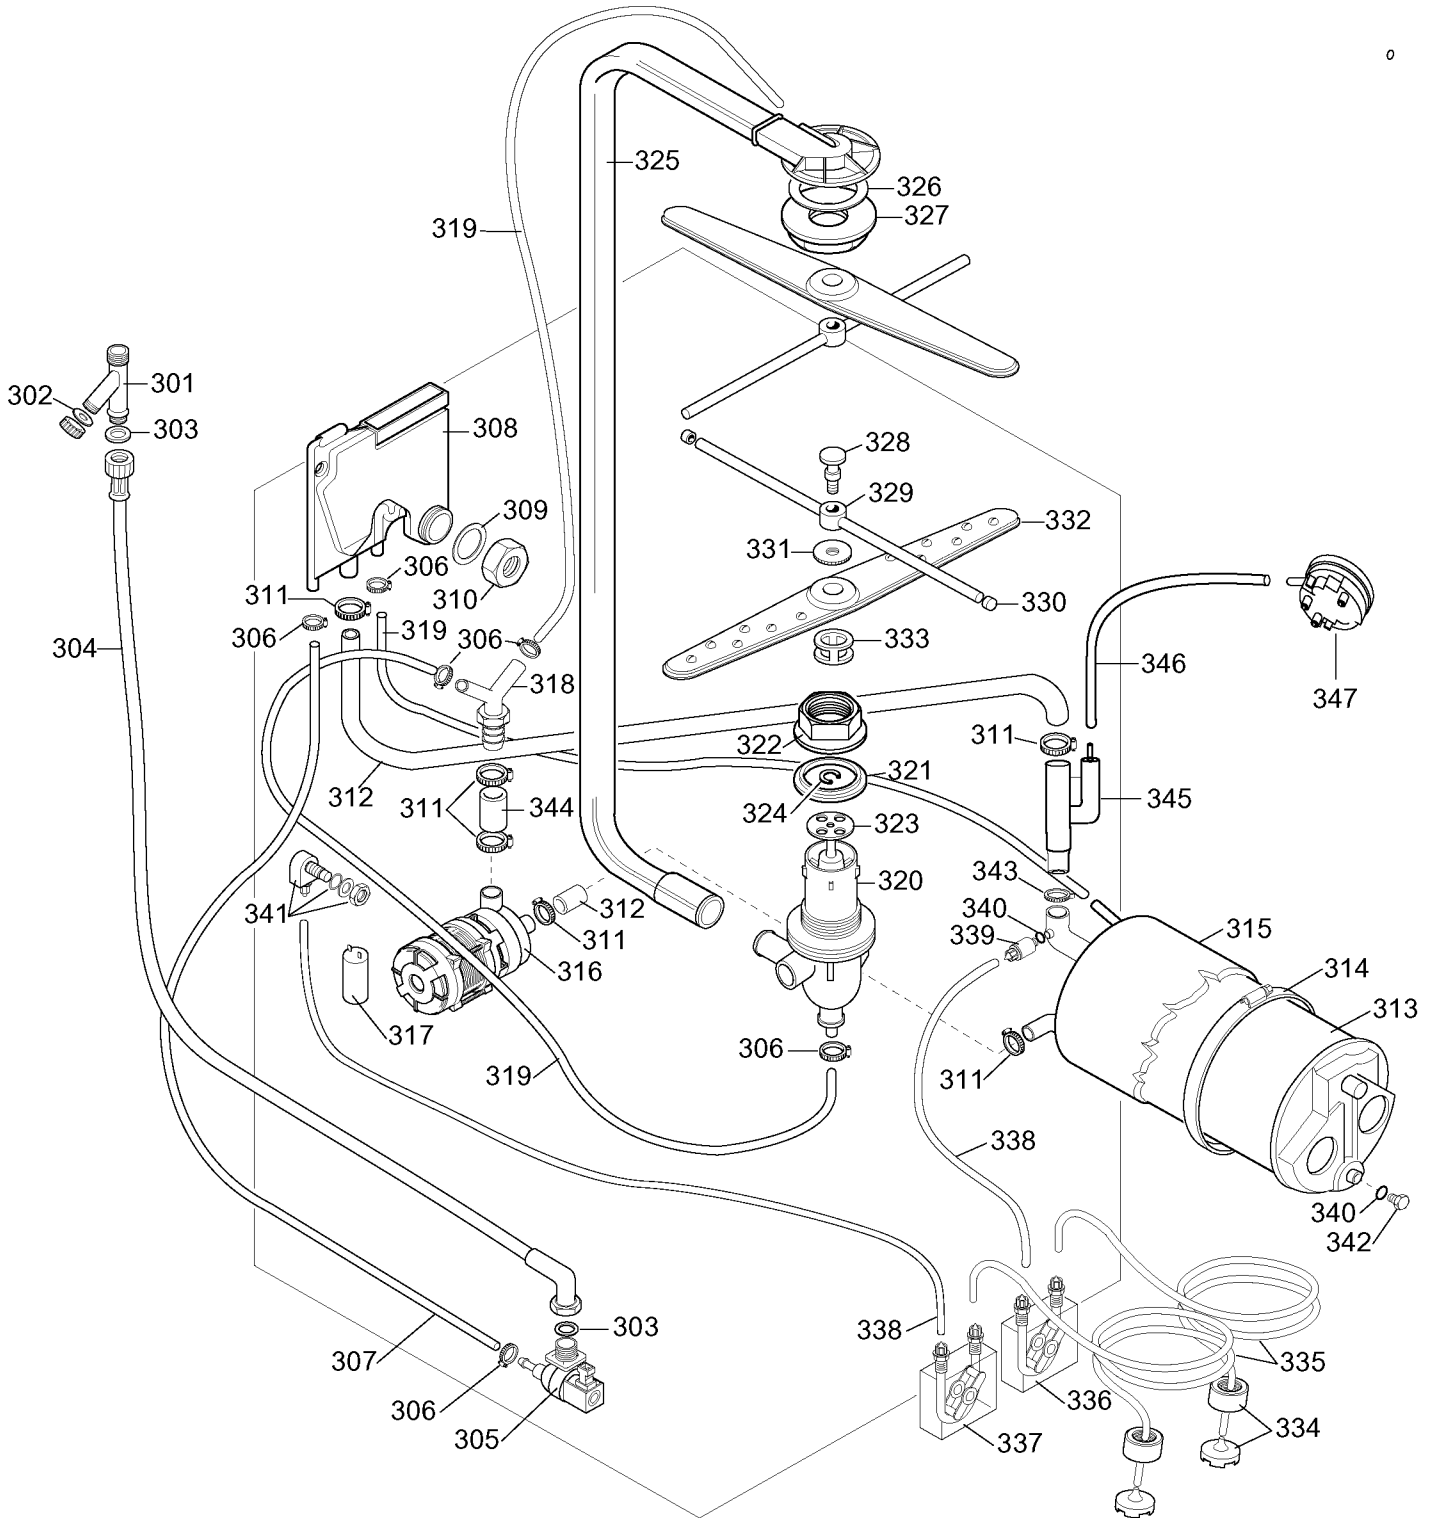

ill. 611011p2